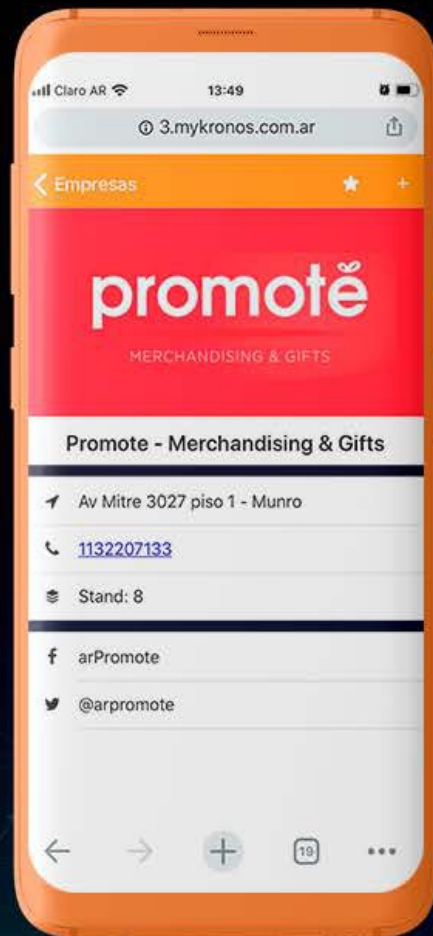

Funcionalidades y Beneficios de **La Plataforma**

- STAND VIRTUAL