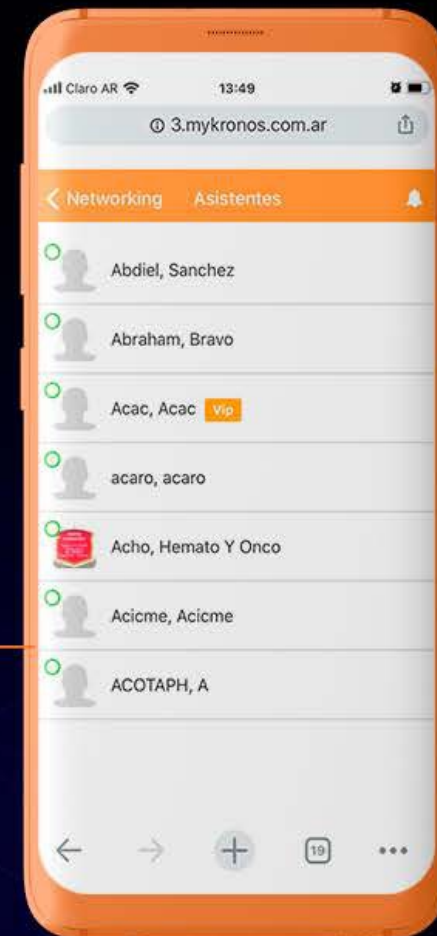

- NETWORKING CHAT

GENERÁ NUEVOS

CONTACTOS Y OPORTUNIDADES DE VENTA